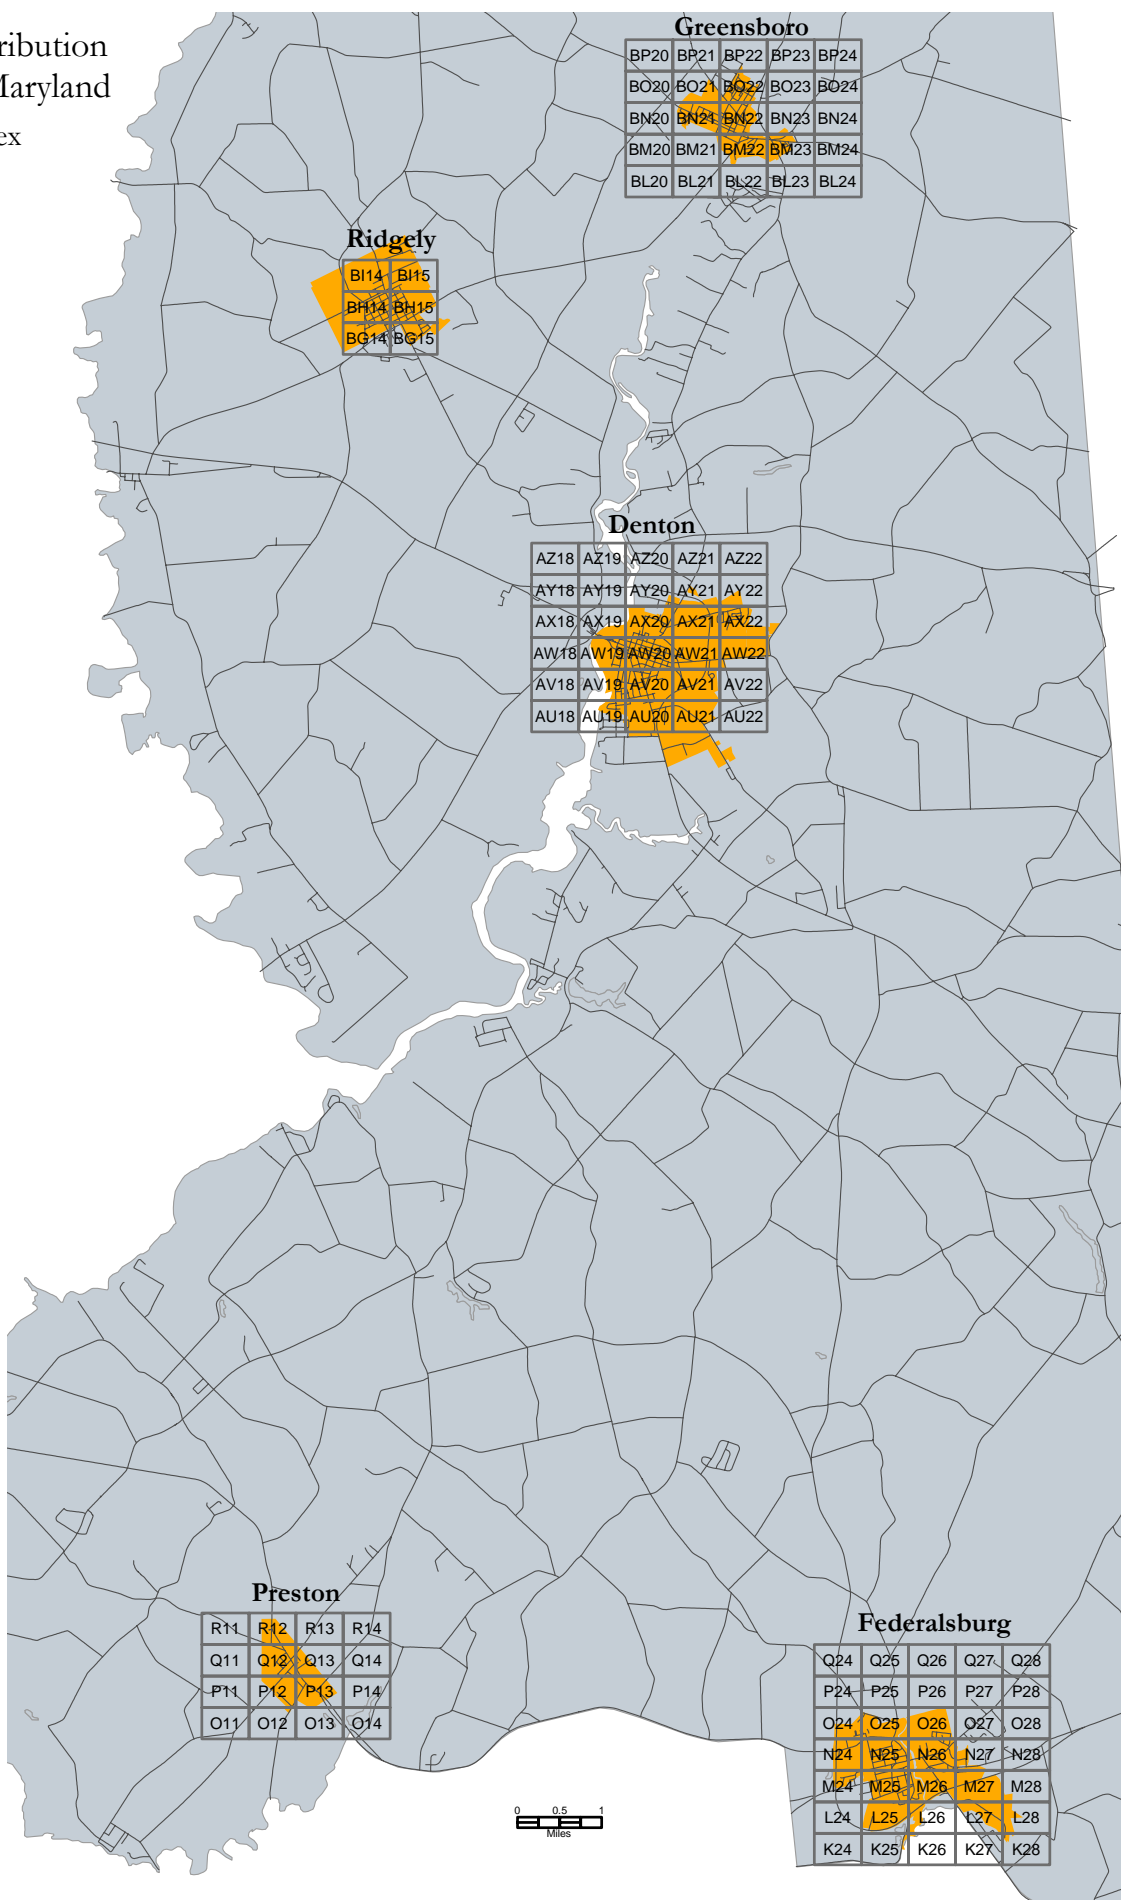

ESRGC Data Distribution Caroline County, Maryland

Data Grid Index

Greensboro

BP20	BP21	BP22	BP23	BP24
BO20	BO21	BO22	BO23	BO24
BN20	BN21	BN22	BN23	BN24
BM20	BM21	BM22	BM23	BM24
BL20	BL21	BL22	BL23	BL24

Ridgely

BI14	BI15
BH14	BH16
BG14	BG15

Denton

AZ18	AZ19	AZ20	AZ21	AZ22
AY18	AY19	AY20	AY21	AY22
AX18	AX19	AX20	AX21	AX22
AW18	AW19	AW20	AW21	AW22
AV18	AV19	AV20	AV21	AV22
AU18	AU19	AU20	AU21	AU22

Preston

R11	R12	R13	R14
Q11	Q12	Q13	Q14
P11	P12	P13	P14
O11	O12	O13	O14

Federalsburg

Q24	Q25	Q26	Q27	Q28
P24	P25	P26	P27	P28
O24	O25	O26	O27	O28
N24	N25	N26	N27	N28
M24	M25	M26	M27	M28
L24	L25	L26	L27	L28
K24	K25	K26	K27	K28